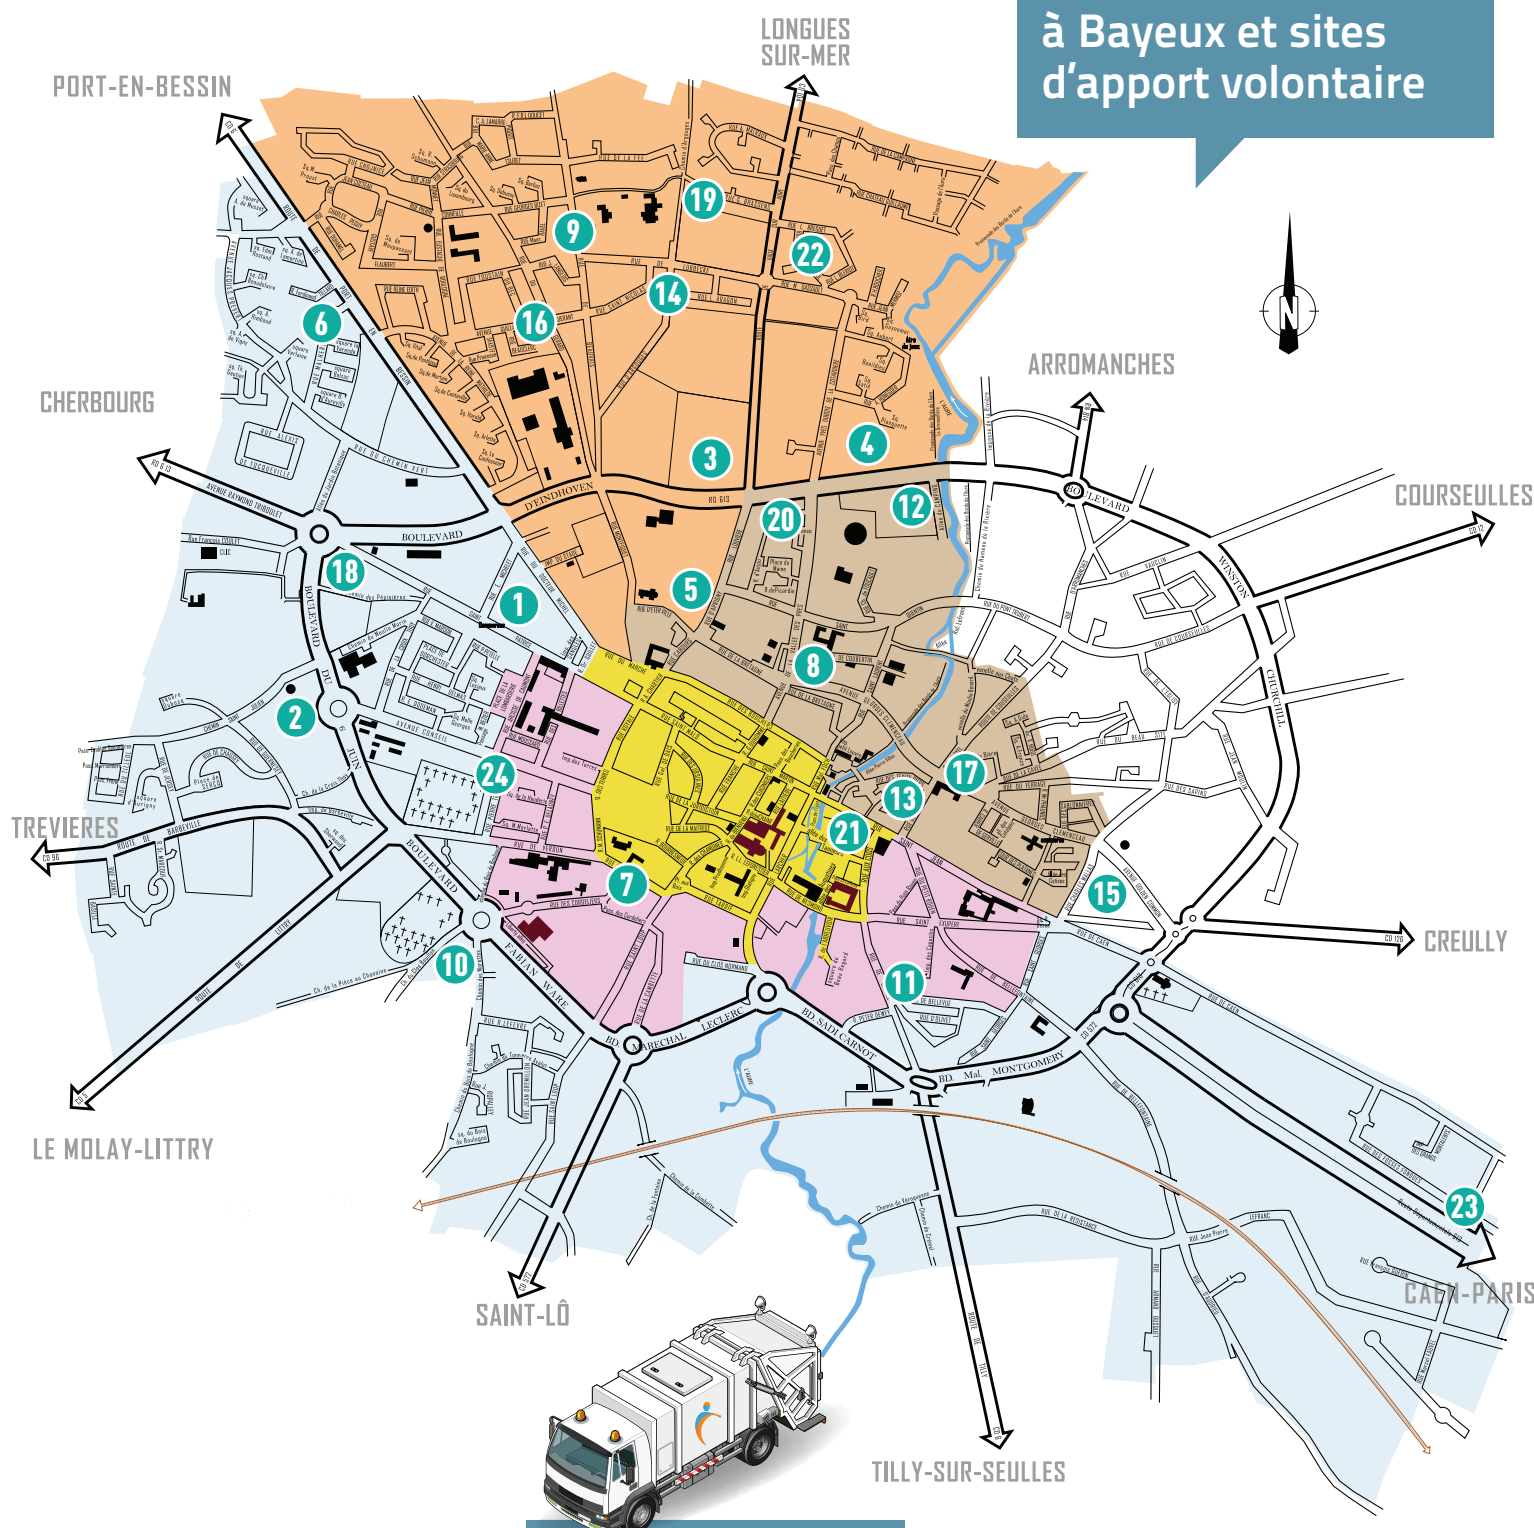

Secteurs de collecte à Bayeux et sites d'apport volontaire

Les secteurs de collecte

À Bayeux, la collecte des déchets s'effectue selon 5 secteurs géographiques avec pour chacun des jours de ramassage déterminés

SECTEUR	ORDURES MÉNAGÈRES	DÉCHETS VERTS Reprise fin mars	TRI SÉLECTIF / CARTONS
1 - Pavillon Nord	mardi, vendredi	lundi	mercredi
2 - Centre Ville Nord	mardi, jeudi, vendredi, samedi	lundi	mercredi
3 - Centre Ville Sud	mardi, vendredi	lundi	jeudi
4 - Pavillon Sud	mardi, vendredi	lundi	jeudi
5 - Centre Ville Historique	lundi, mardi, mercredi, jeudi, vendredi	lundi	Tri sélectif : mercredi Cartons : mardi