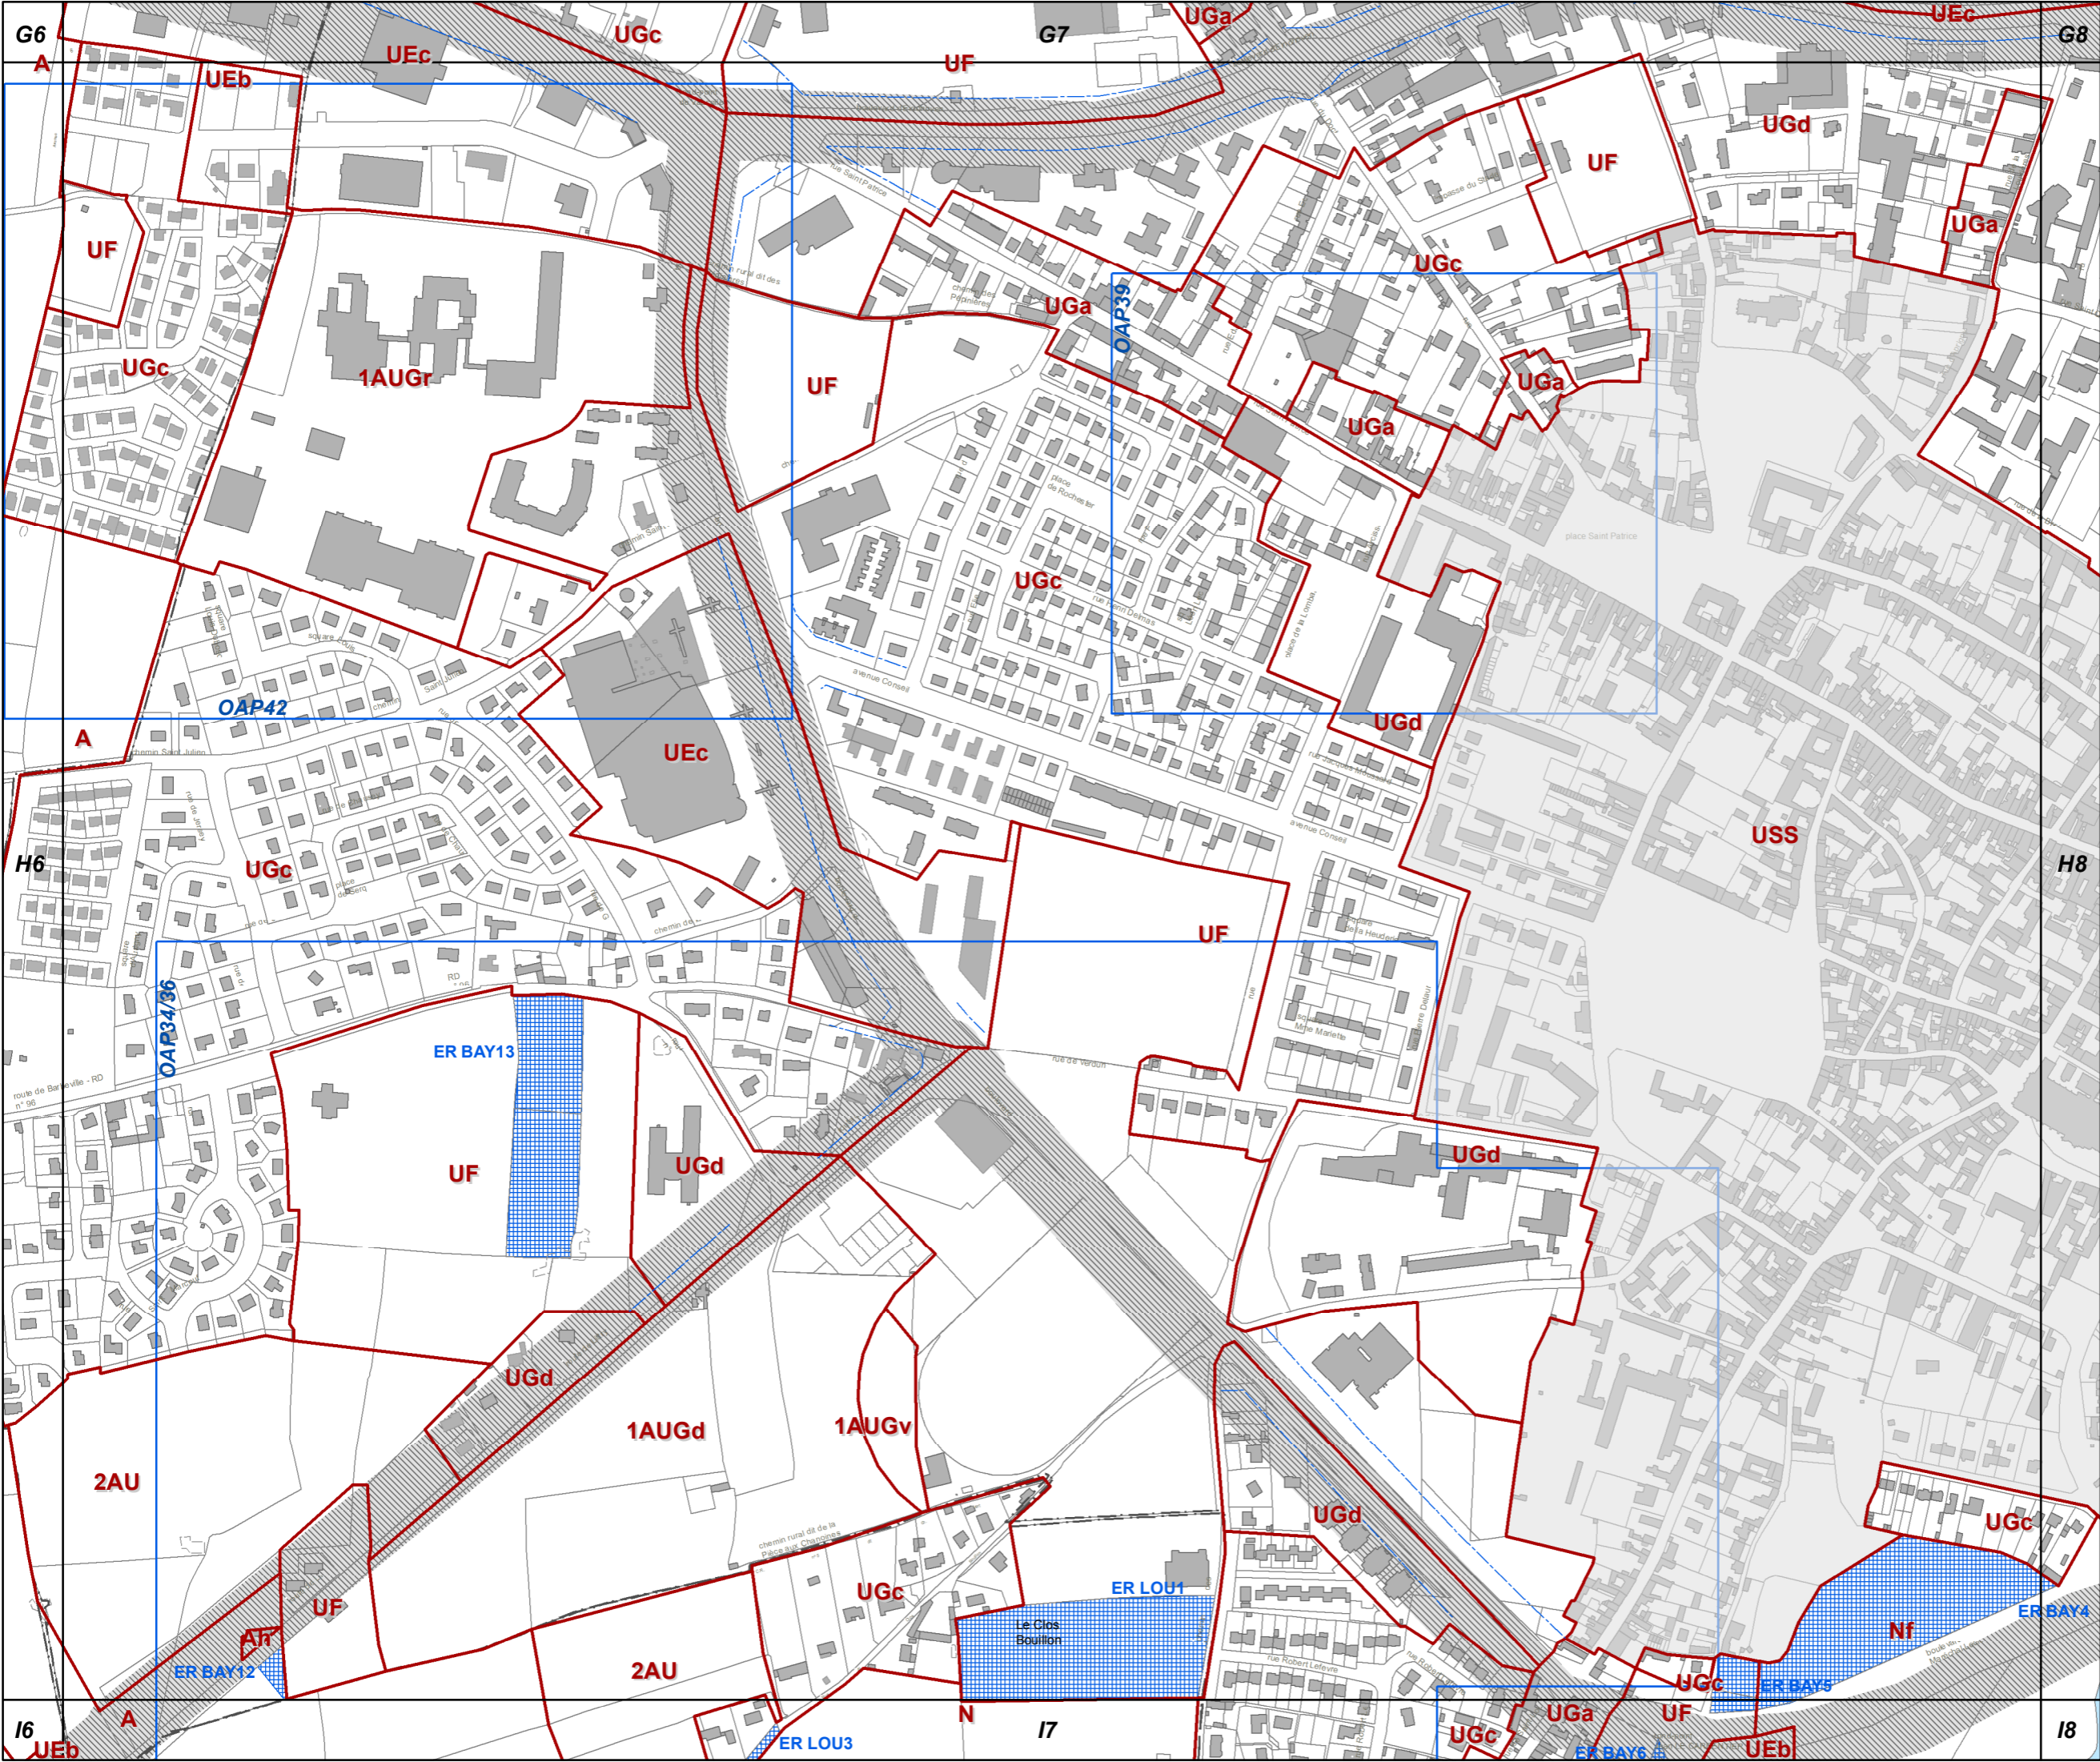

G7

73c REGLEMENT GRAPHIQUE
et PRESCRIPTIONS
D'URBANISME
1/5000è
PLUi de BAYEUX INTERCOM
Modification n°7

H7

**73c REGLEMENT GRAPHIQUE
et PRESCRIPTIONS
D'URBANISME
1/5000è**

PLUi de BAYEUX INTERCOM
Modification n°7