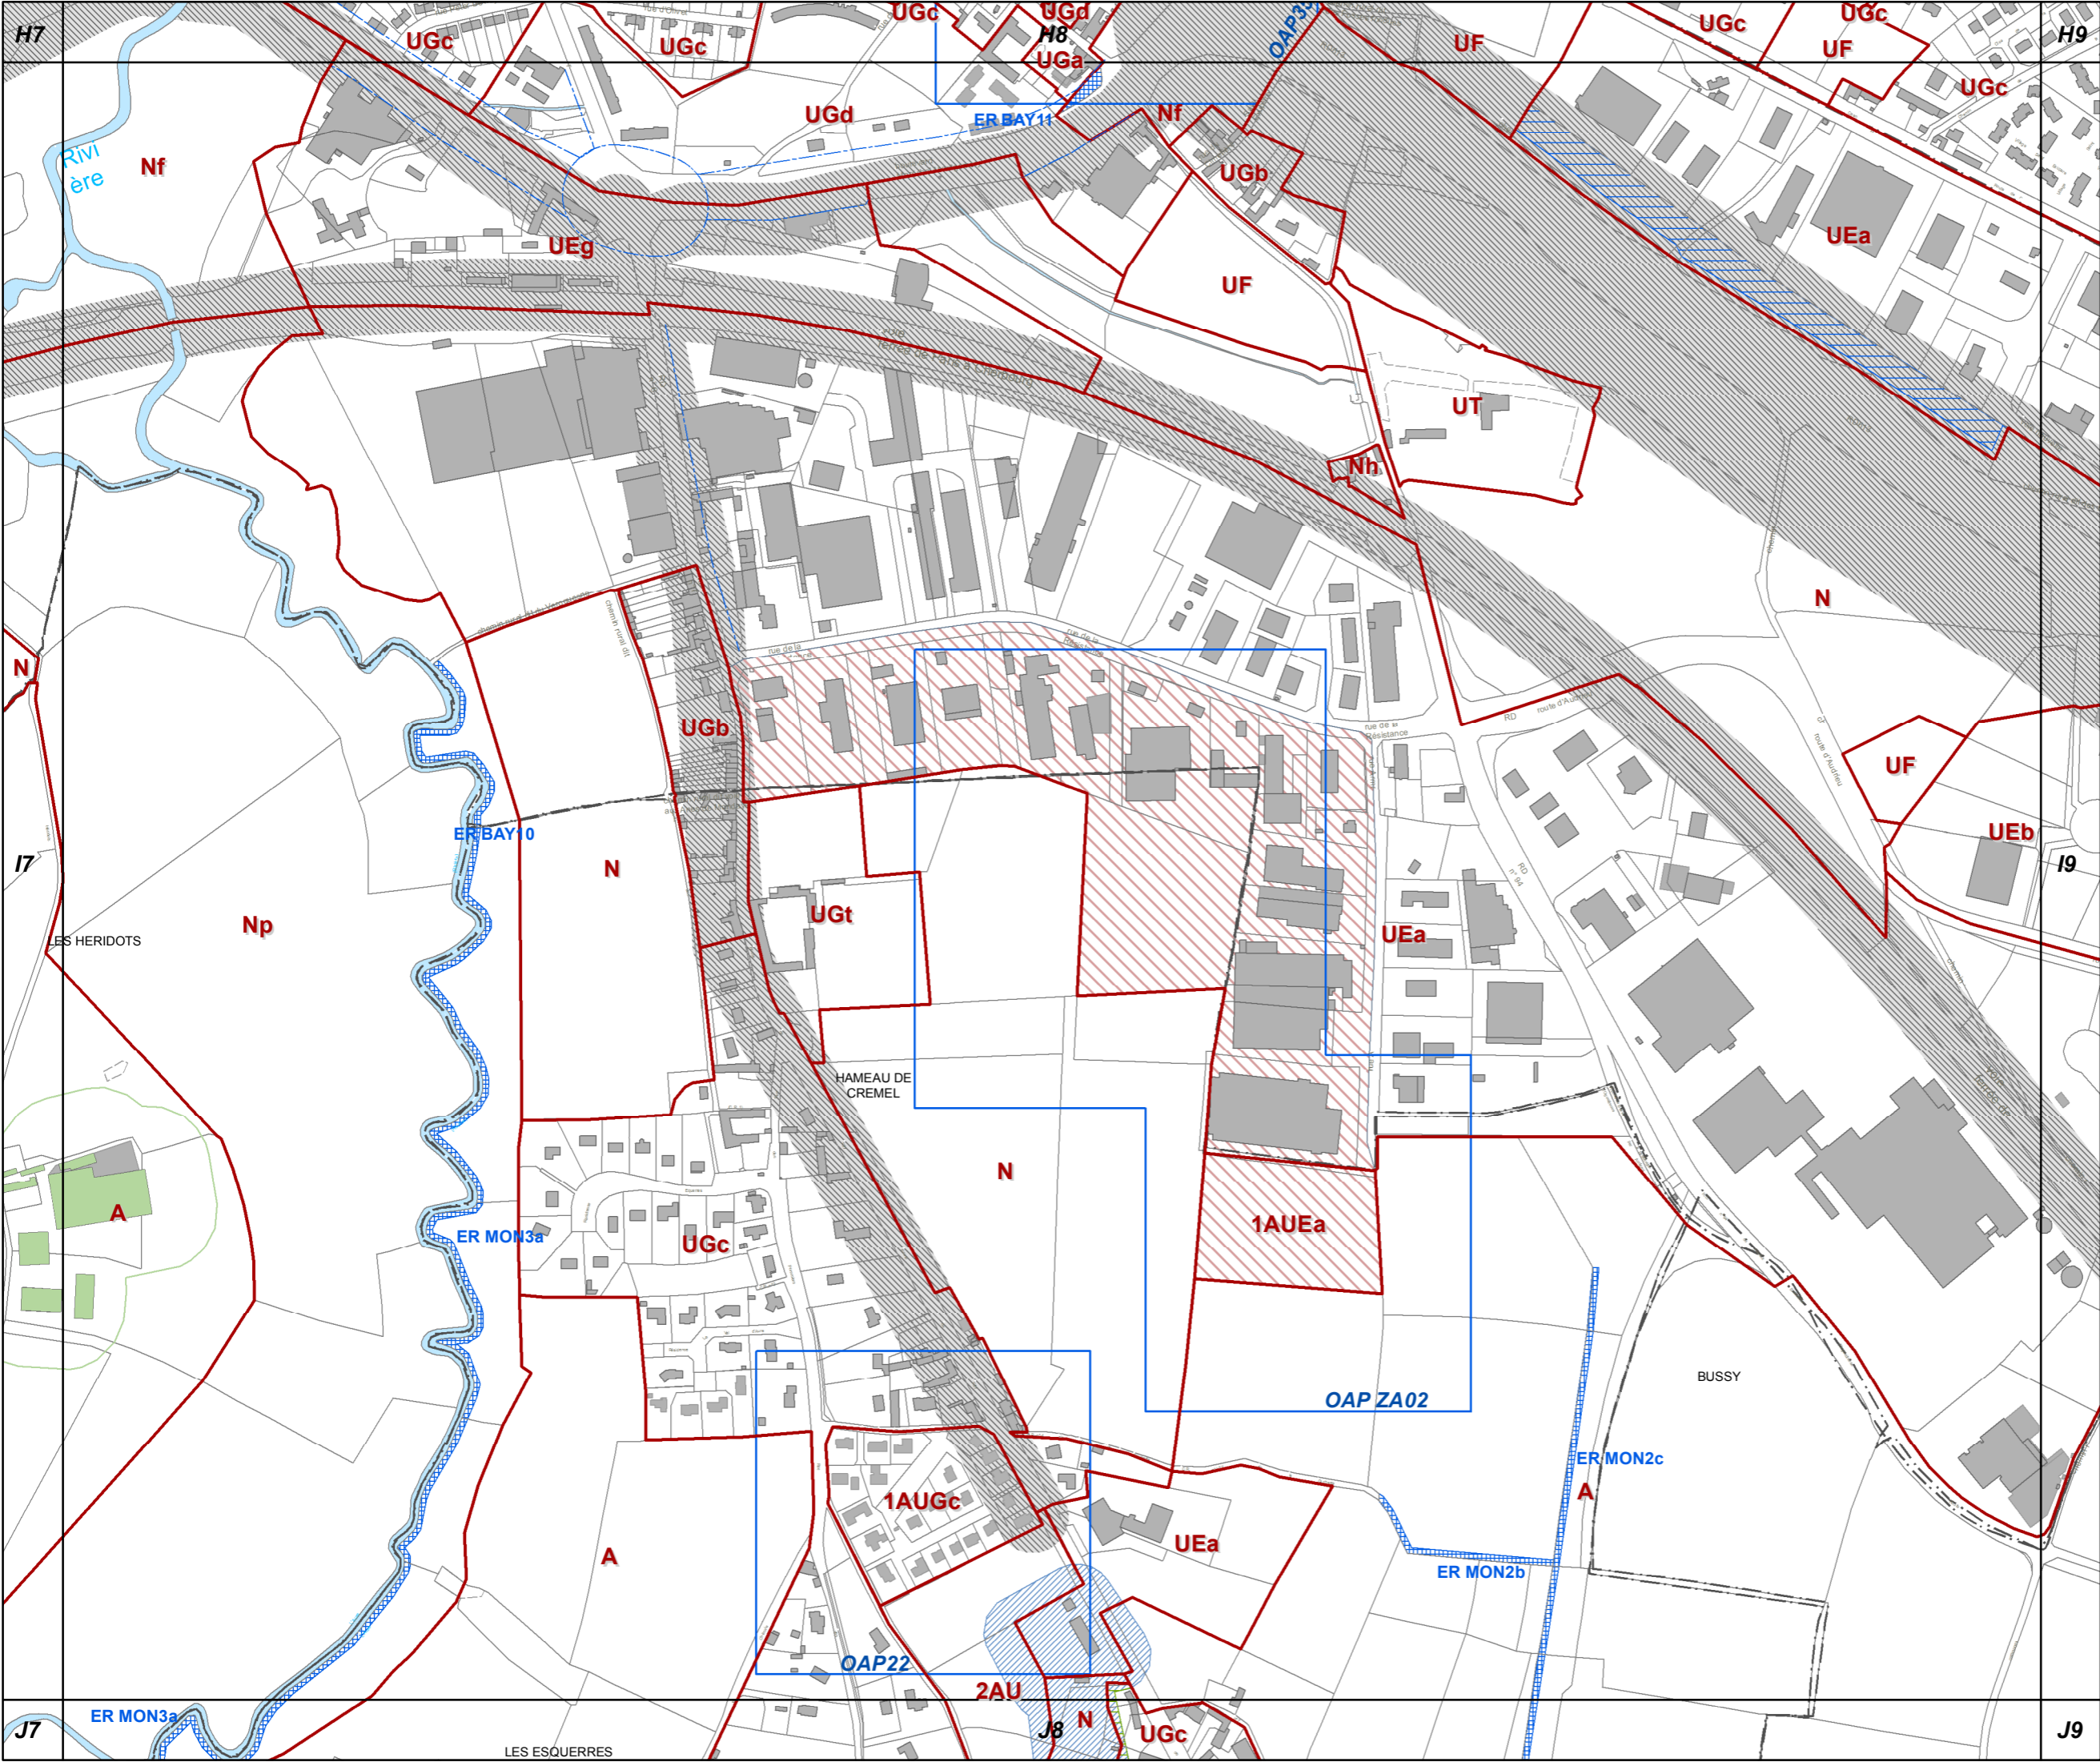

G7

73c REGLEMENT GRAPHIQUE
et PRESCRIPTIONS
D'URBANISME
1/5000è
PLUi de BAYEUX INTERCOM
Modification n°7

H7

**73c REGLEMENT GRAPHIQUE
et PRESCRIPTIONS
D'URBANISME
1/5000è**

PLUi de BAYEUX INTERCOM
Modification n°7