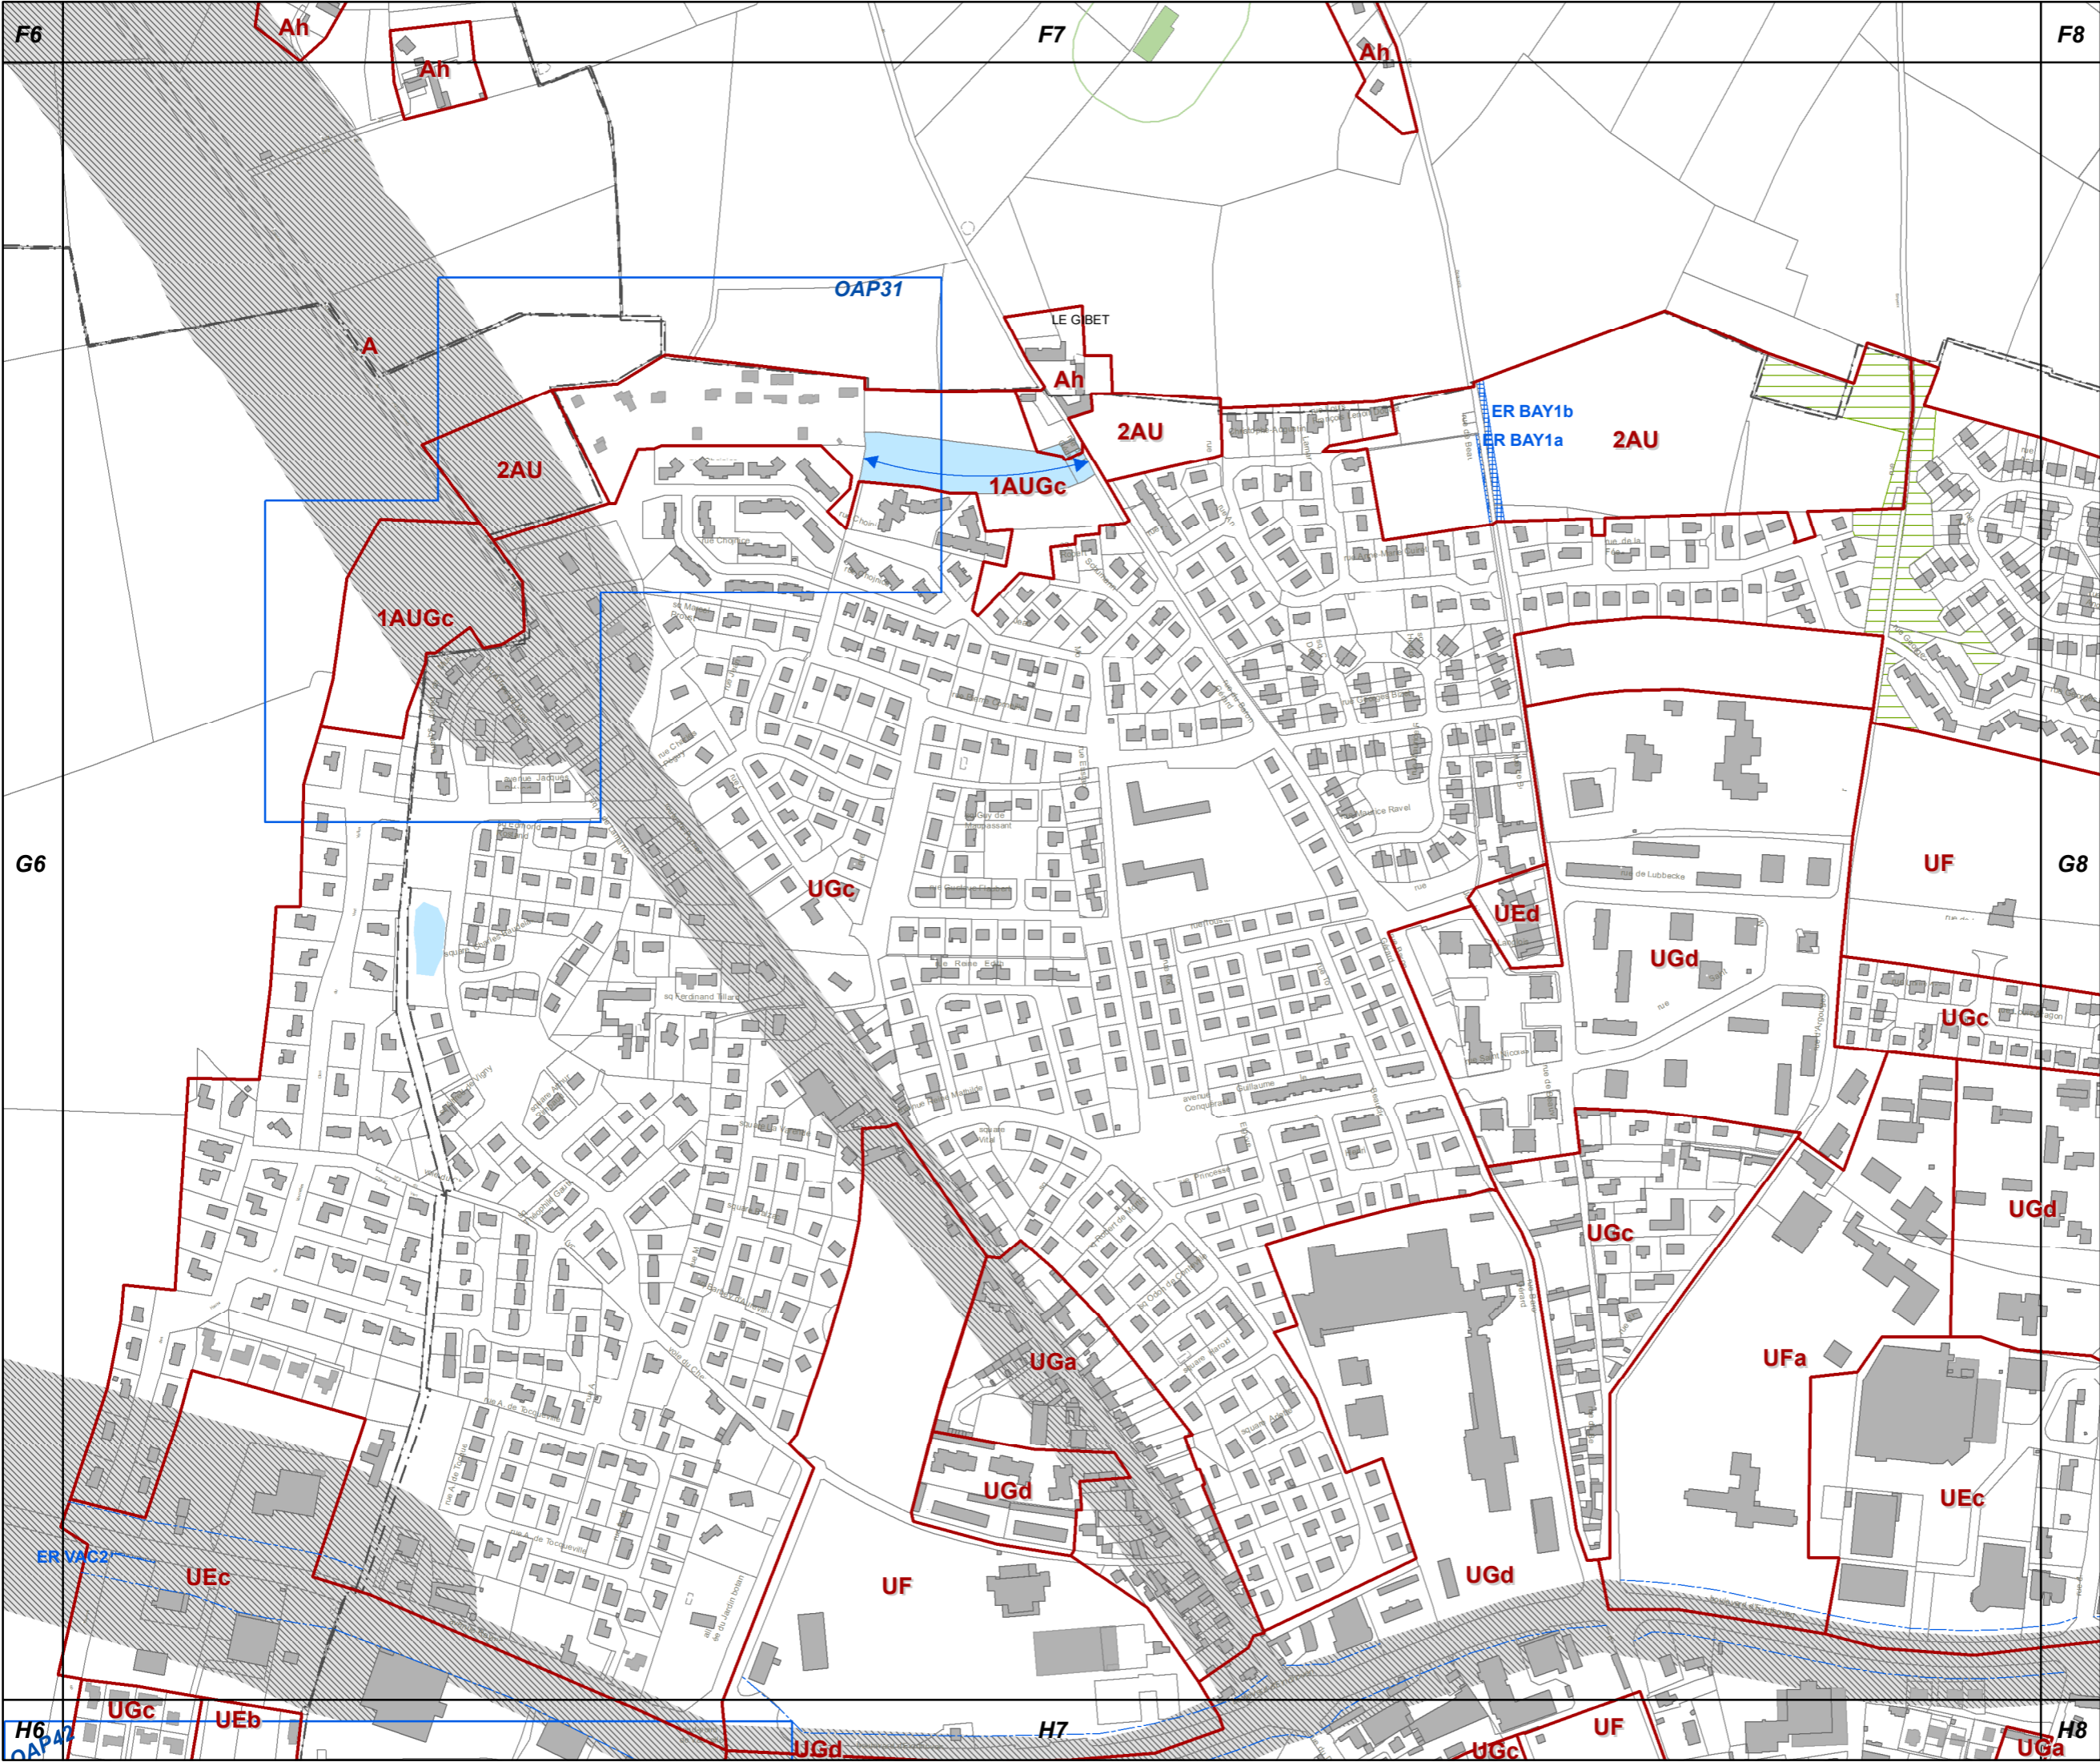

G7

73c REGLEMENT GRAPHIQUE
et PRESCRIPTIONS
D'URBANISME
1/5000è
PLUi de BAYEUX INTERCOM
Modification n°7

H7

**73c REGLEMENT GRAPHIQUE
et PRESCRIPTIONS
D'URBANISME
1/5000è**

PLUi de BAYEUX INTERCOM
Modification n°7