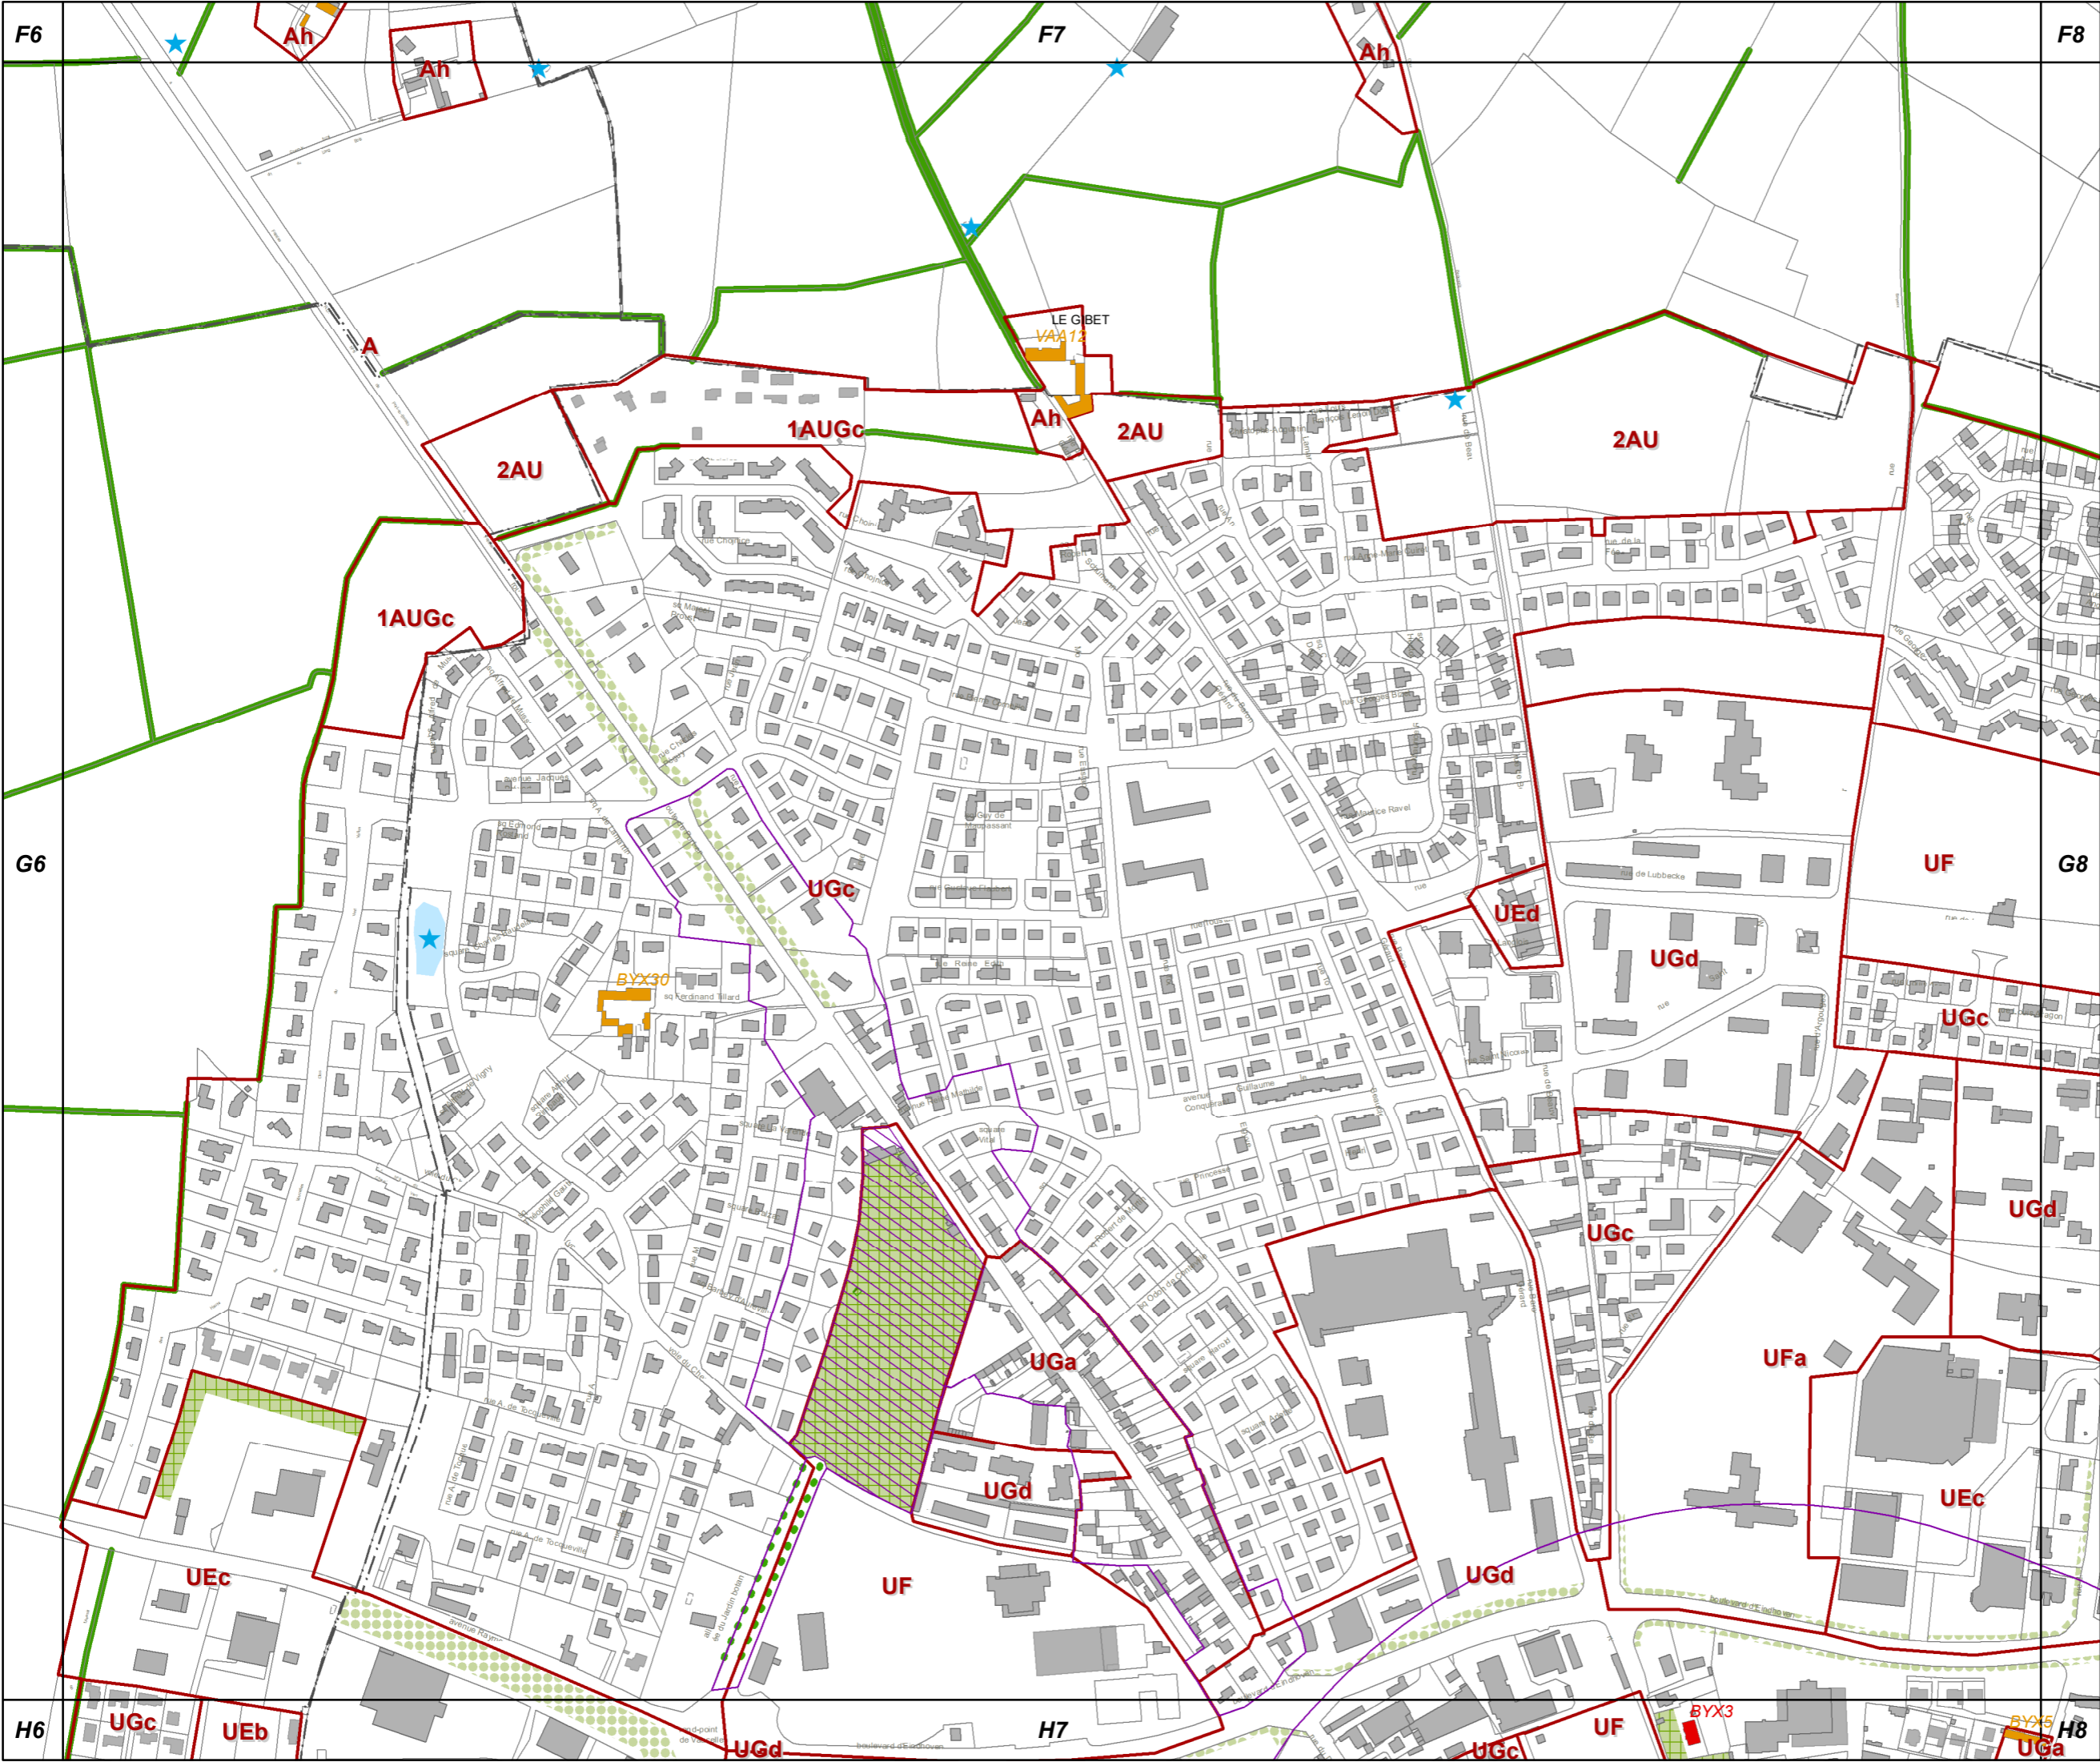

**G7**

**73e REGLEMENT GRAPHIQUE  
et PATRIMOINES  
1/5000è**  
PLUi de BAYEUX INTERCOM  
Modification n°7

H7

73e REGLEMENT GRAPHIQUE  
et PATRIMOINES  
1/5000è  
PLUi de BAYEUX INTERCOM  
Modification n°7