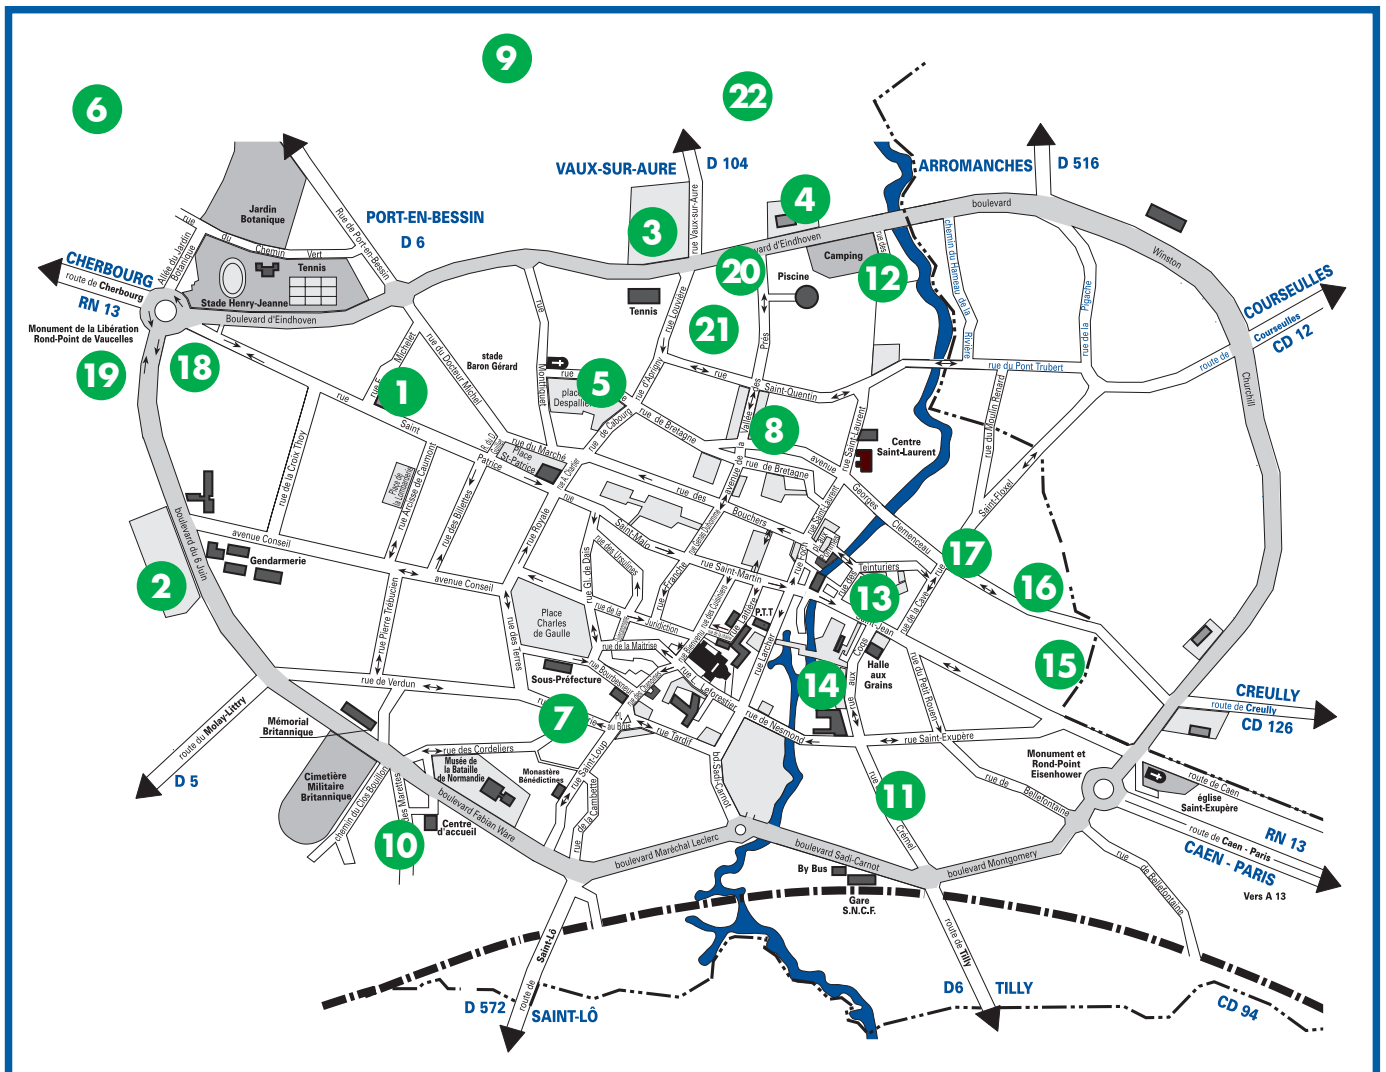

Où déposer le sélectif ?

Emplacement des containers bleus, verts et jaunes

- | | | |
|---|---|--|
| 1 Super U - Rue Michelet
Michelet | 9 Impasse du stade
Argouges | 17 Avenue Clémenceau
(Foyer St-Floxel) |
| 2 Leclerc - Bd du 6 juin | 10 Chemin des Marettes | 18 Parking face Novotel |
| 3 Champion - Bd Eindhoven | 11 Rue de Cremel | 19 ZA Parc Ouset |
| 4 Briconautes
Bd Eindhoven | 12 Allée du camping | 20 Rue de Normandie
Vallée des Près |
| 5 Place Despalière | 13 Parking des Teinturiers | 21 Rue d'Anjou
Vallée des Près |
| 6 Rue Malherbe | 14 Parking médiathèque | 22 OPAC - Les Poiriers |
| 7 Rue de la Poterie | 15 Allée cahier de Gerville
OPAC quartier St-Jean | |
| 8 Salle Coubertin
Rue Coubertin | 16 Avenue Clémenceau
(au niveau de la Superette) | |