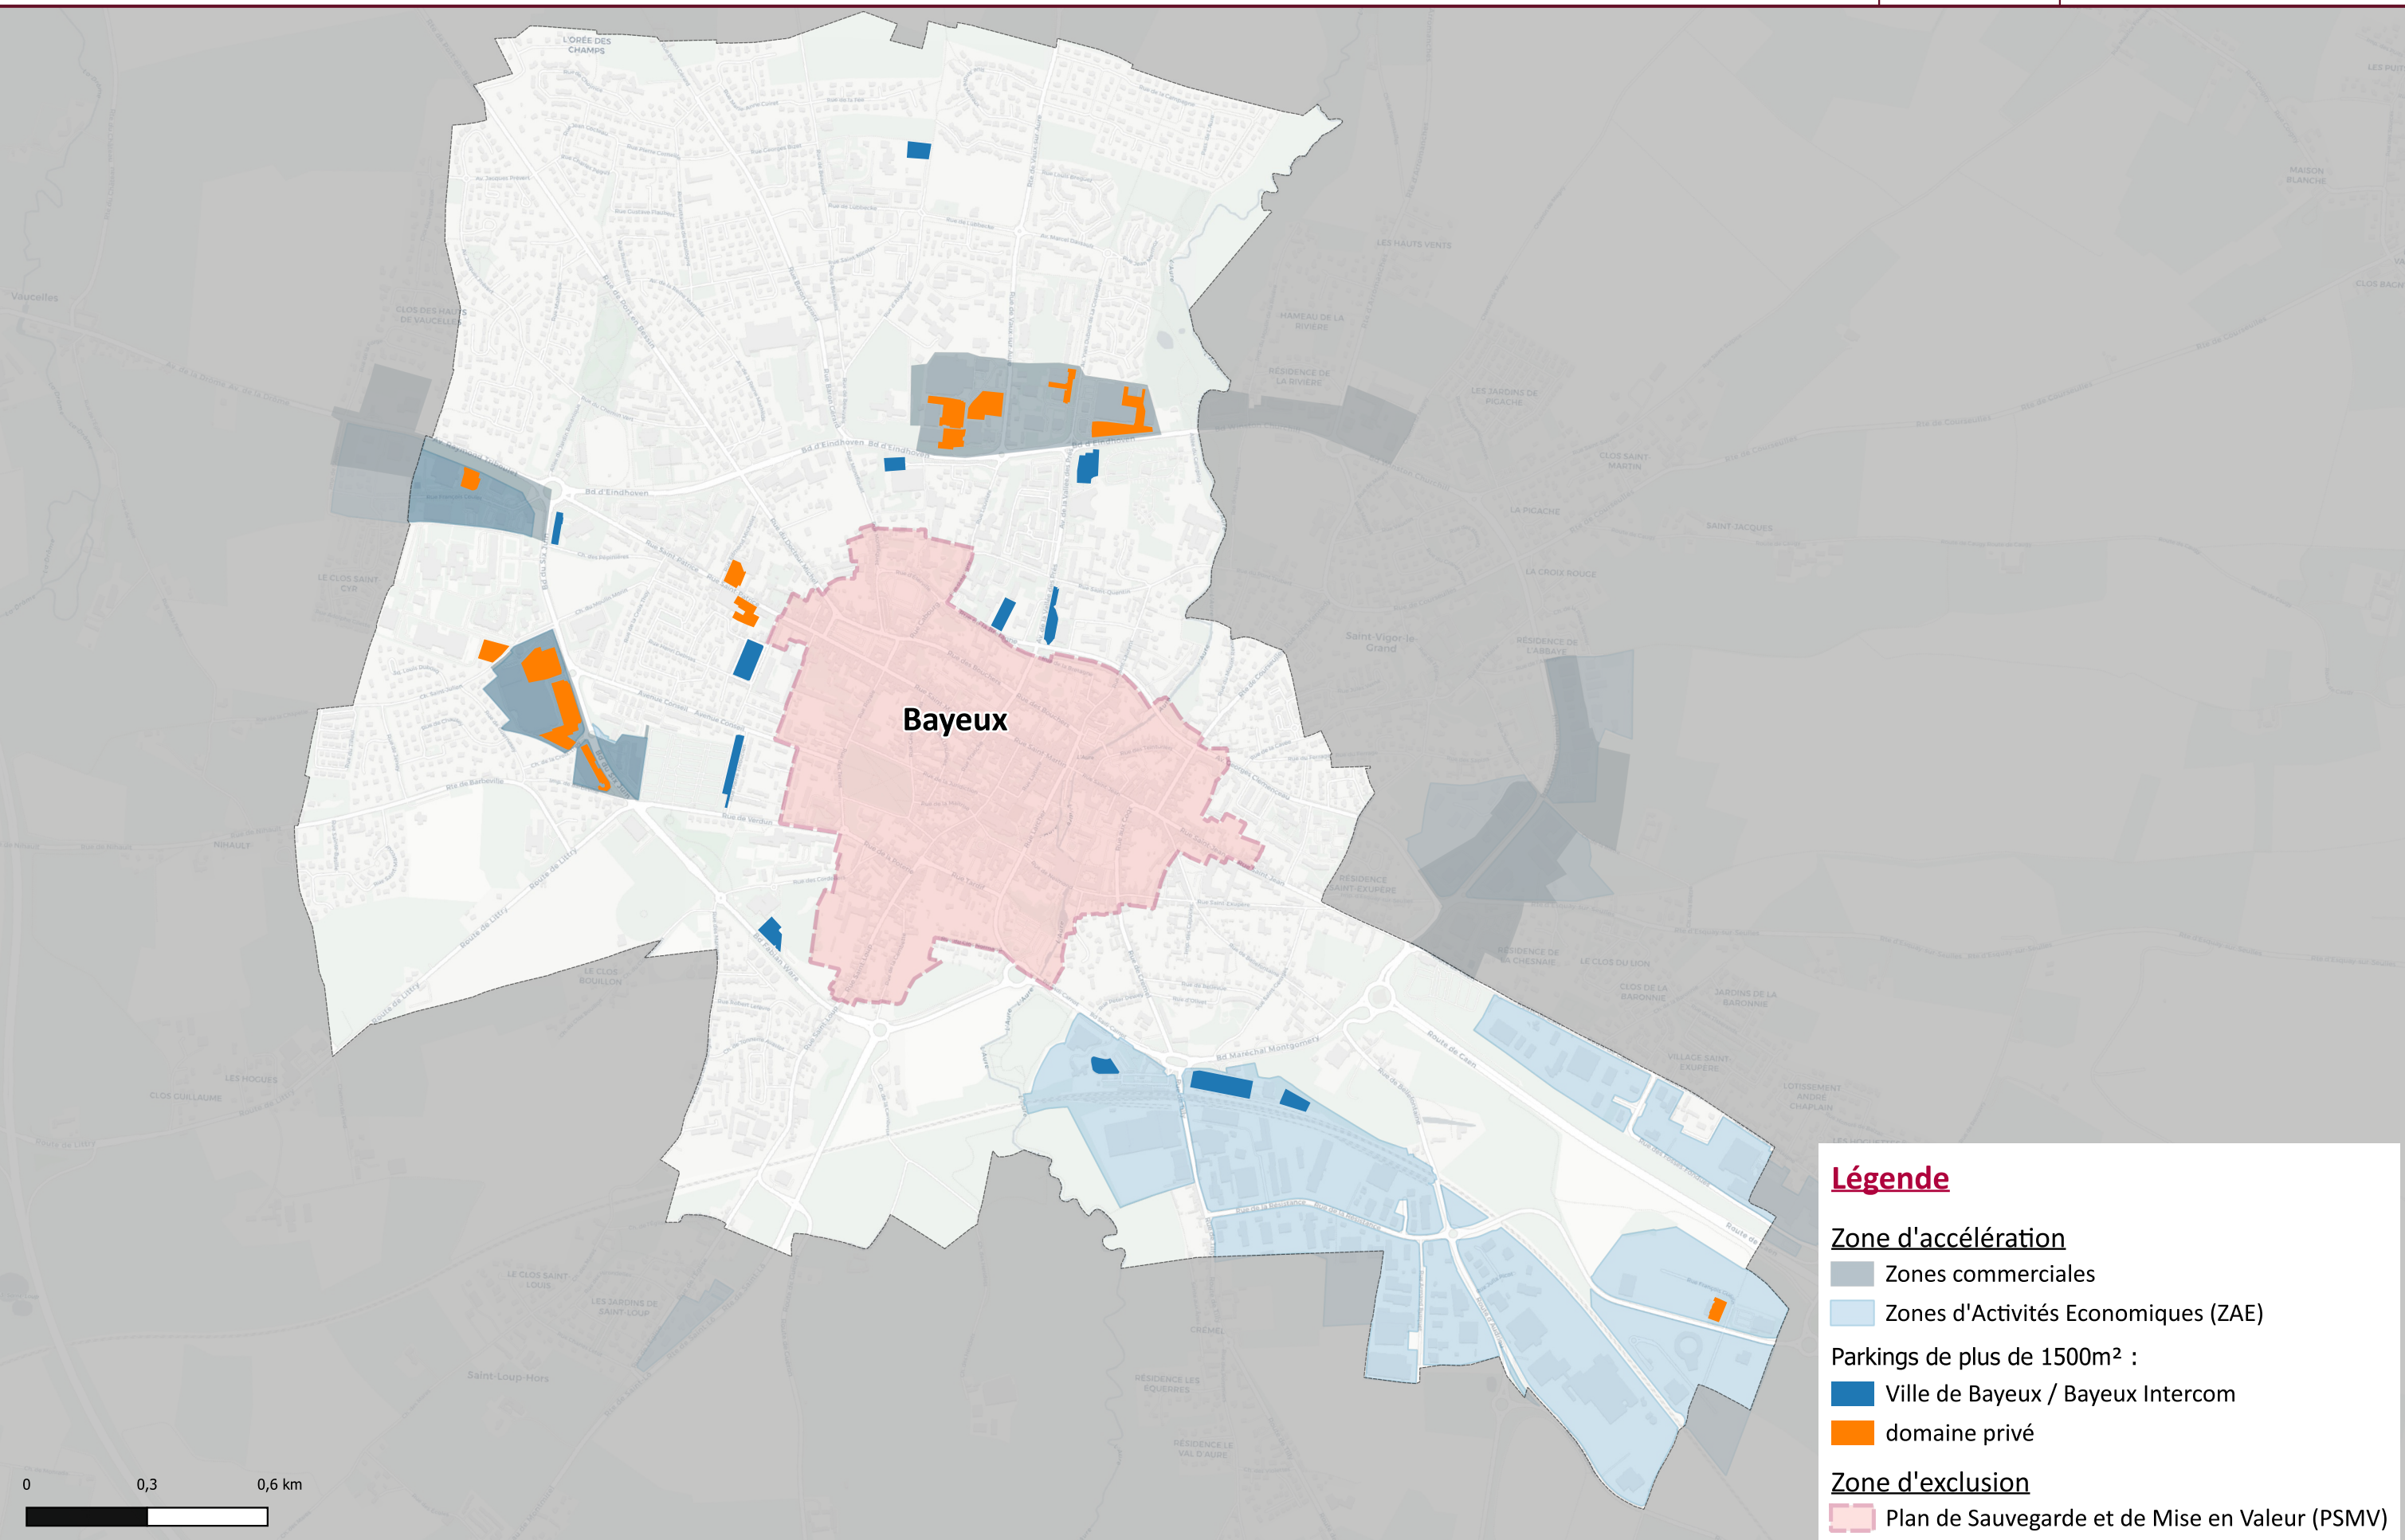

Zone d'accélération solaire photovoltaïque sur ombrières

1:15 000

Sources : commune_bayeux, Parkings de plus de 1500m², Zones commerciales, Zones d'Activités Economiques (ZAE), Plan de Sauvegarde et de Mise en Valeur (PSMV), Carto DB - Réalisation : Service SIG - Bayeux Intercom (15.02.2024)

Légende

Zone d'accélération

- Zones commerciales
- Zones d'Activités Economiques (ZAE)

Parkings de plus de 1500m² :

- Ville de Bayeux / Bayeux Intercom
- domaine privé

Zone d'exclusion

- Plan de Sauvegarde et de Mise en Valeur (PSMV)